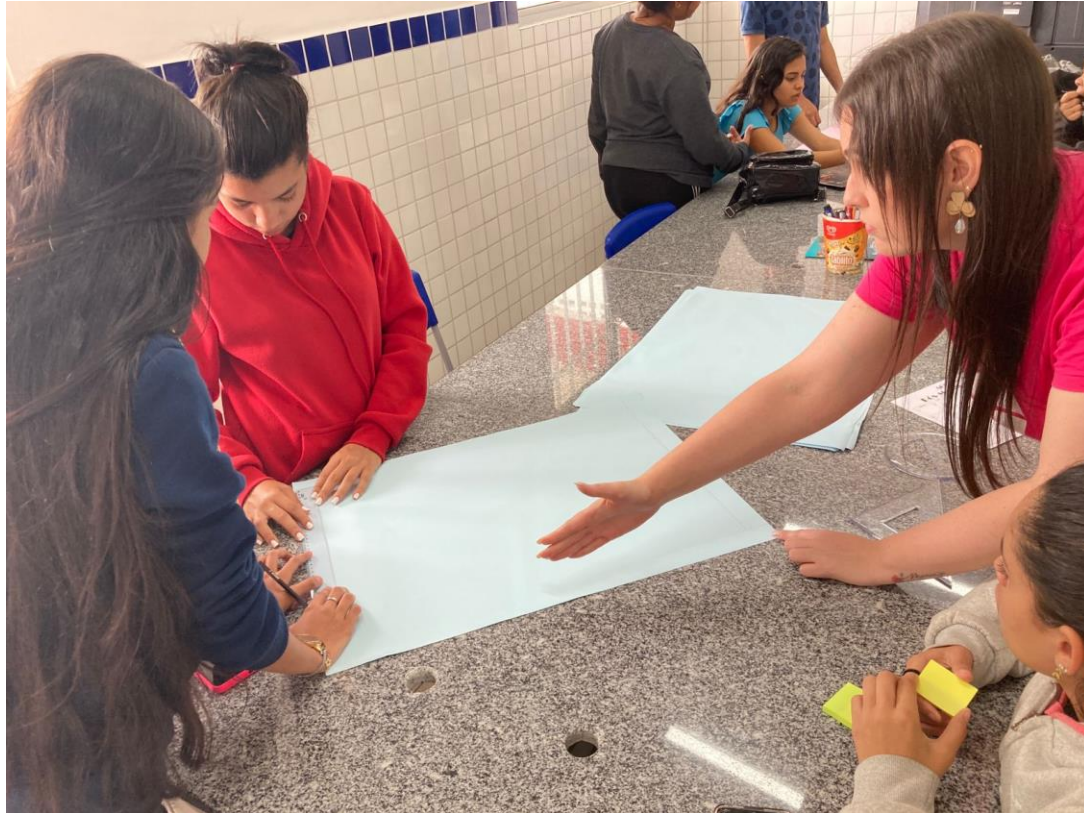

Produção dos Planner objetivando a organização das ideias com a equipe

Estudantes conduzindo uma roda de conversa com especialista sobre a Leishmaniose pelo google meet

Prototipagem a partir das ideias criadas pelos estudantes