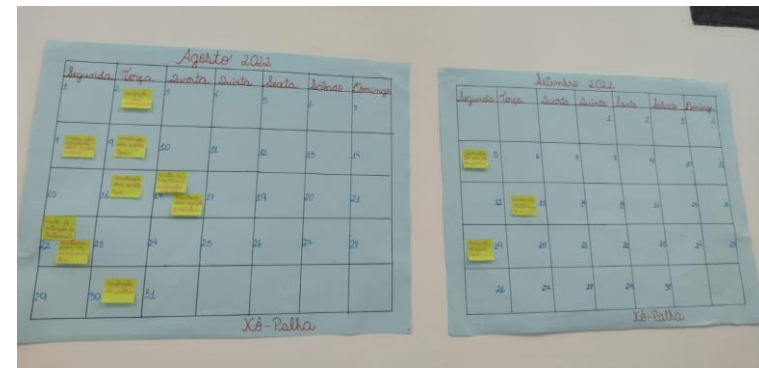

Produção dos Planner objetivando a organização das ideias com a equipe

Estudantes conduzindo uma roda de conversa com especialista sobre a Leishmaniose pelo google meet

Prototipagem a partir das ideias criadas pelos estudantes

Prototipagem usando o recurso Tinkercad

Construção do protótipo físico