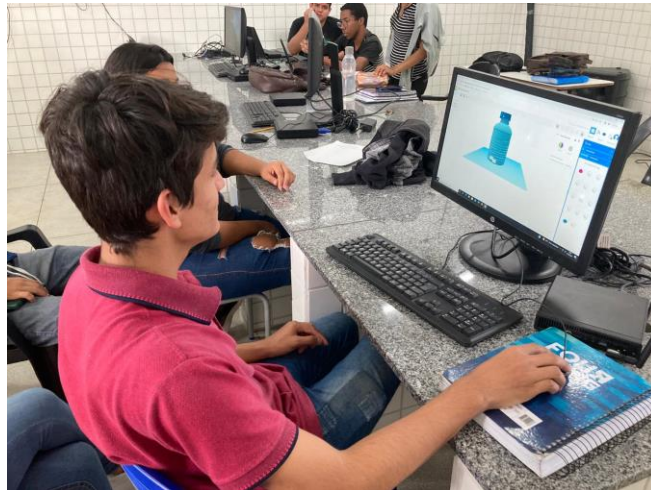

Prototipagem usando o recurso Tinkercad