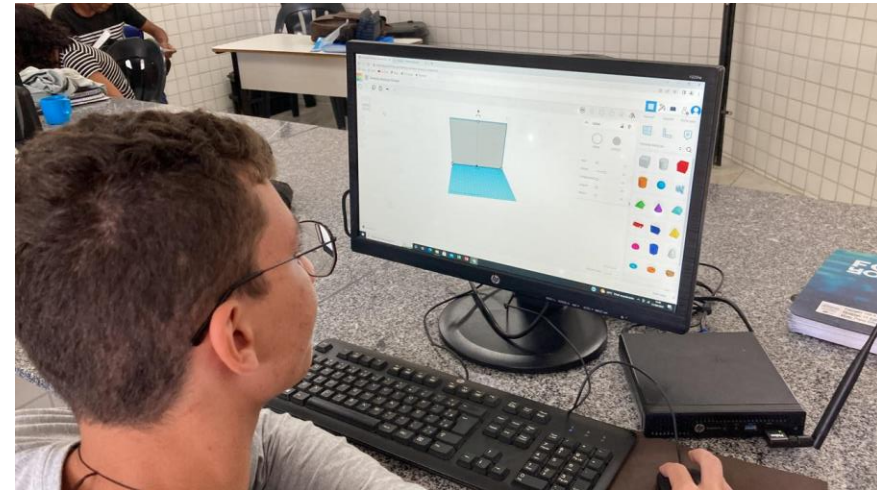

Prototipagem usando o recurso Tinkercad